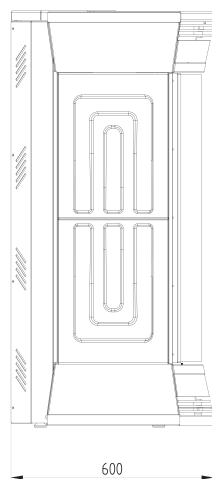

MORETTIDESIGN®