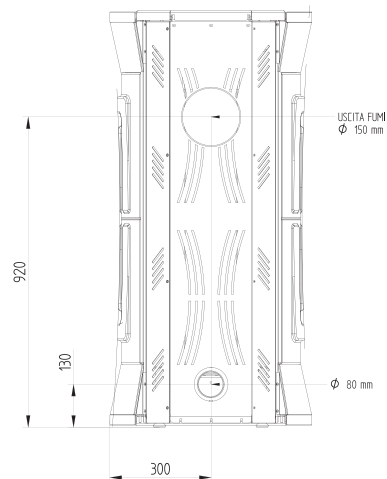

MORETTIDESIGN®