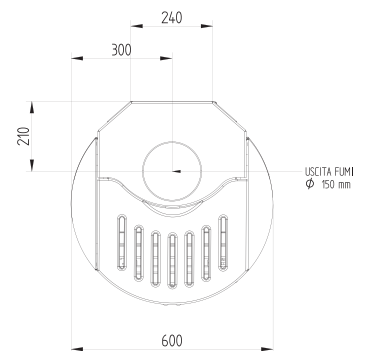

MORETTIDESIGN®