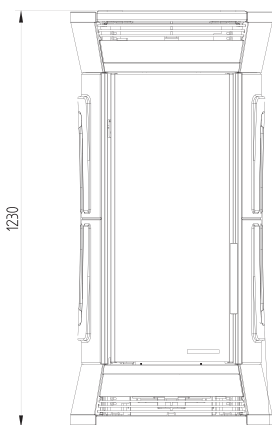

MORETTIDESIGN®